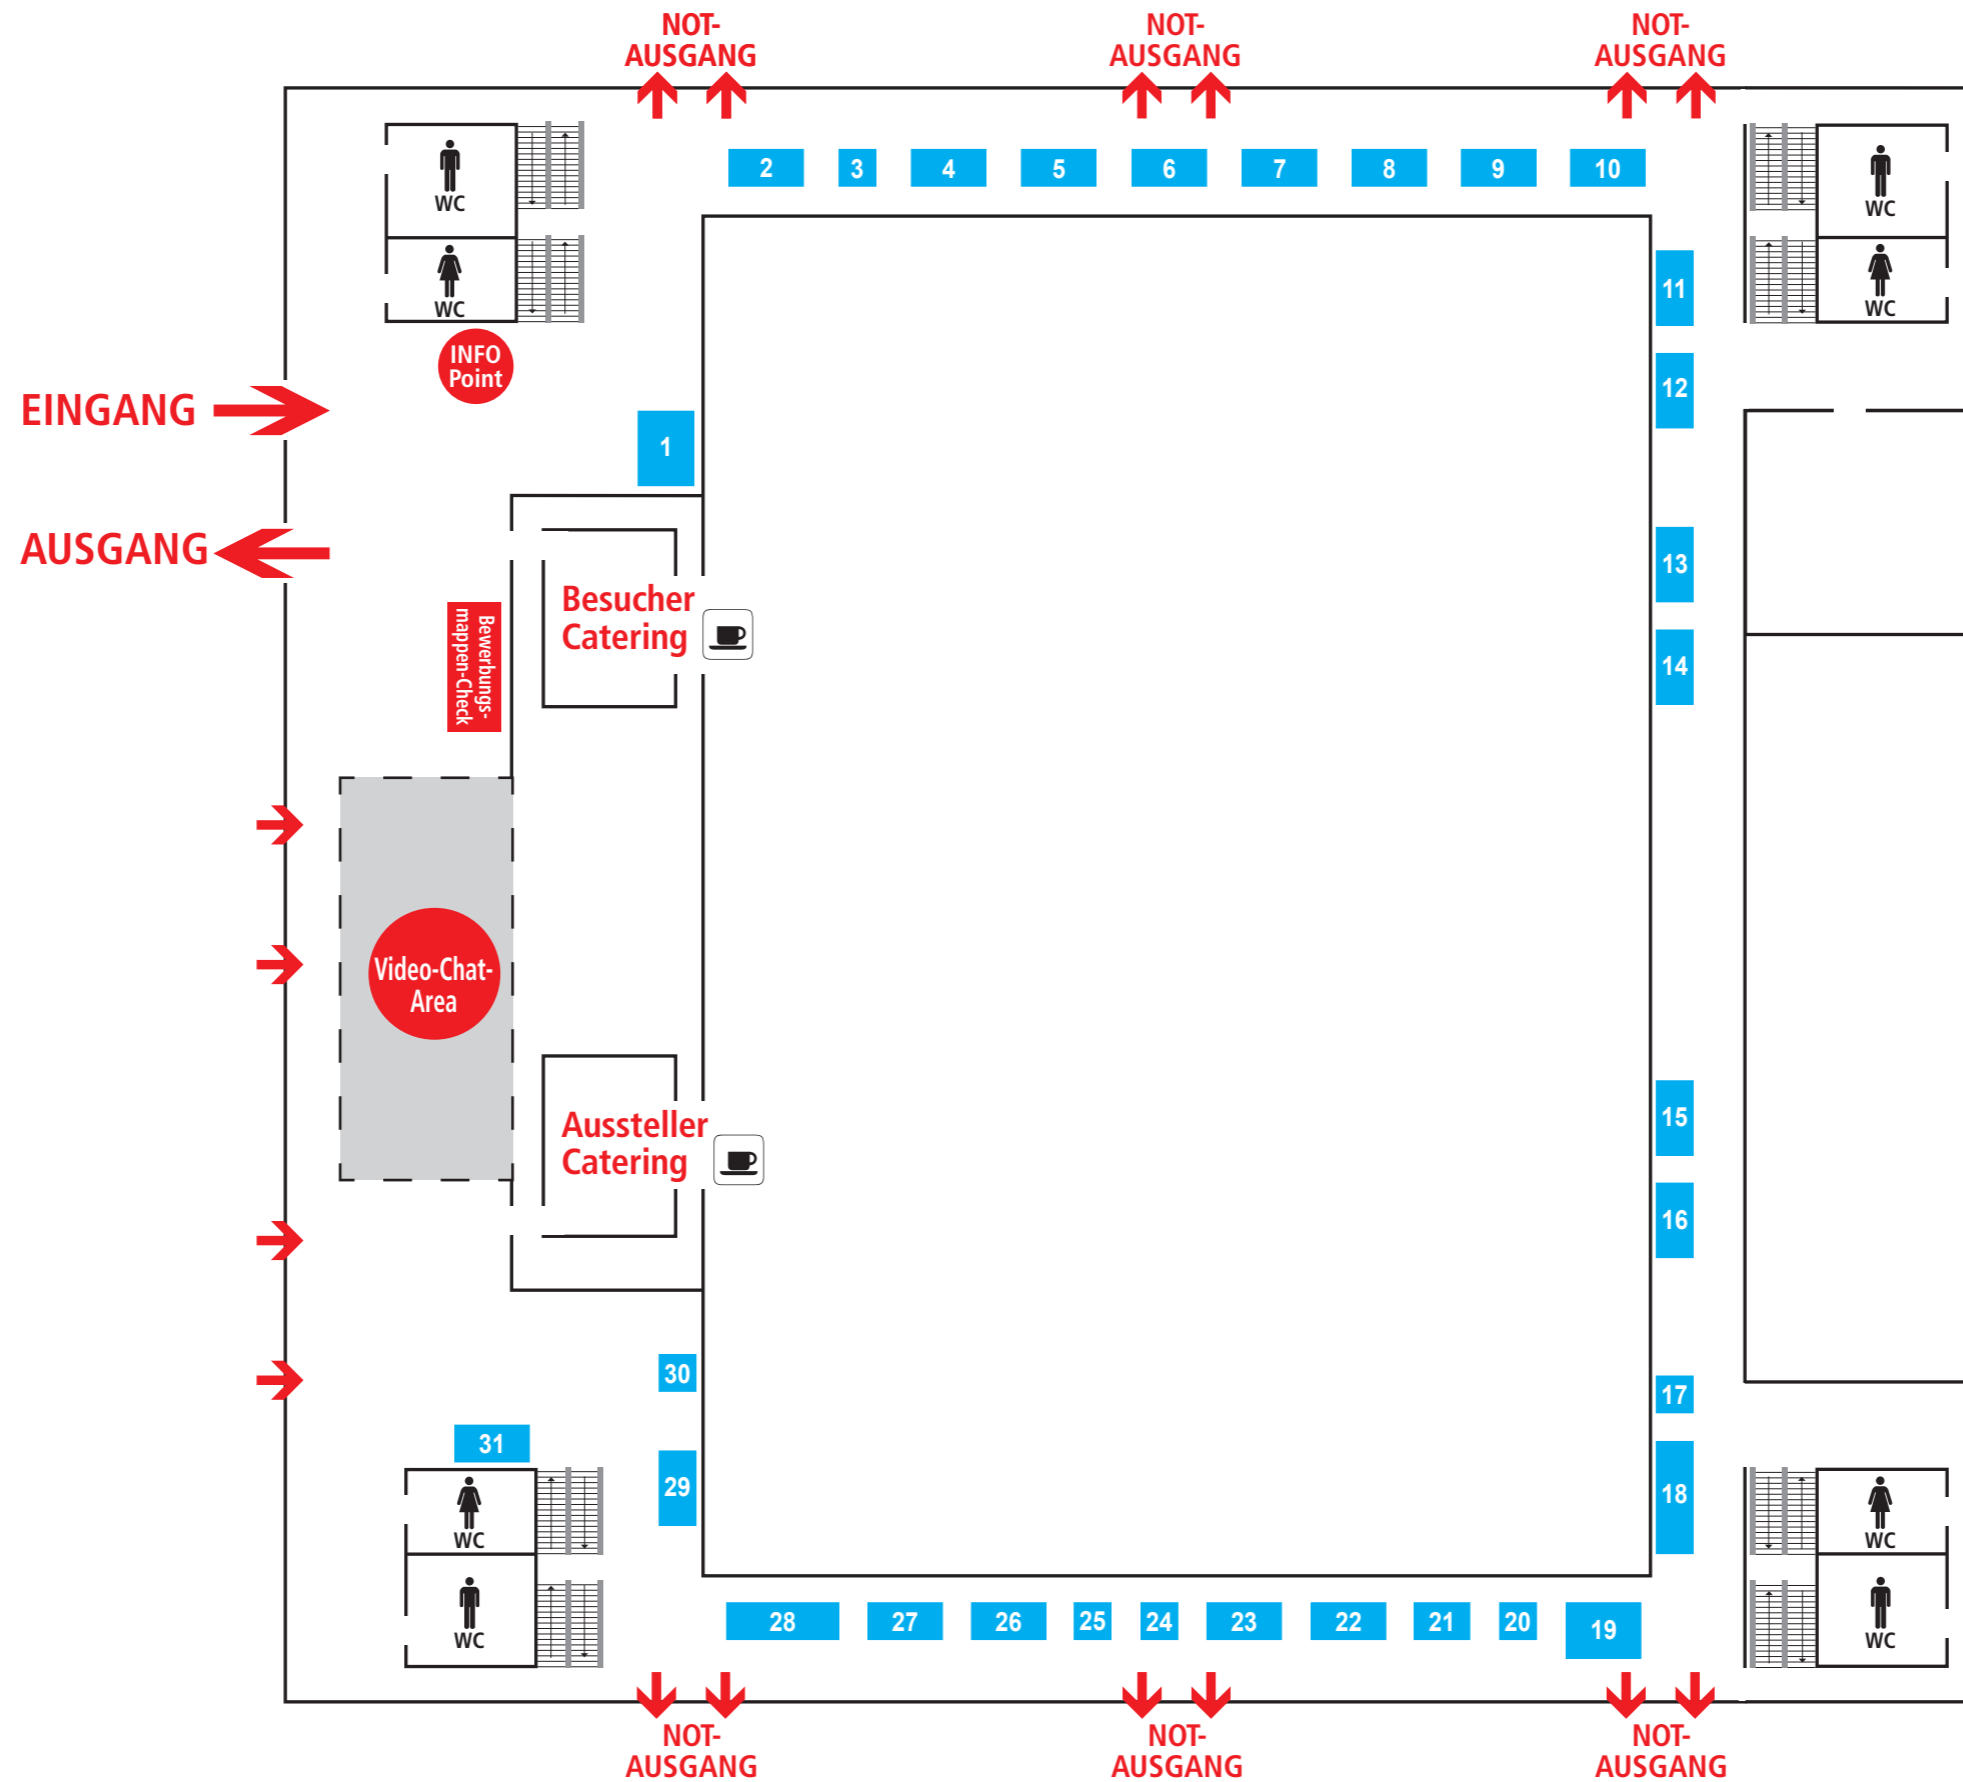

Hallenplan

Flensburger Karrieretag

Job-, Aus- und Weiterbildungsmesse
in der Flens-Arena

26. November 2021, 9.00 bis 15.00 Uhr

Stand//Firma

1	REWE Group AG
2	Adelby 1 Kinder- und Jugenddienste gGmbH
3	Debeka Krankenversicherungsverein a.G.
4	Rehnelt Zeitarbeit GmbH
5	Lidl Vertriebs- GmbH & Co. KG
6	Technisches Betriebszentrum AöR
7	WBS Training AG Flensburg
8	Alloheim Senioren-Residenzen Erste SE & Co. KG
9	Sport-Tiedje GmbH
10	Bundespolizei
11	Atec Pharmatechnik GmbH
12	TERTIA Berufsförderung GmbH & Co. KG
13	Webhelp Deutschland GmbH
14	Leuphana Universität Lüneburg
15	Beyersdorf Dienstleistungen GmbH & Co. KG
16	PENNY Markt GmbH