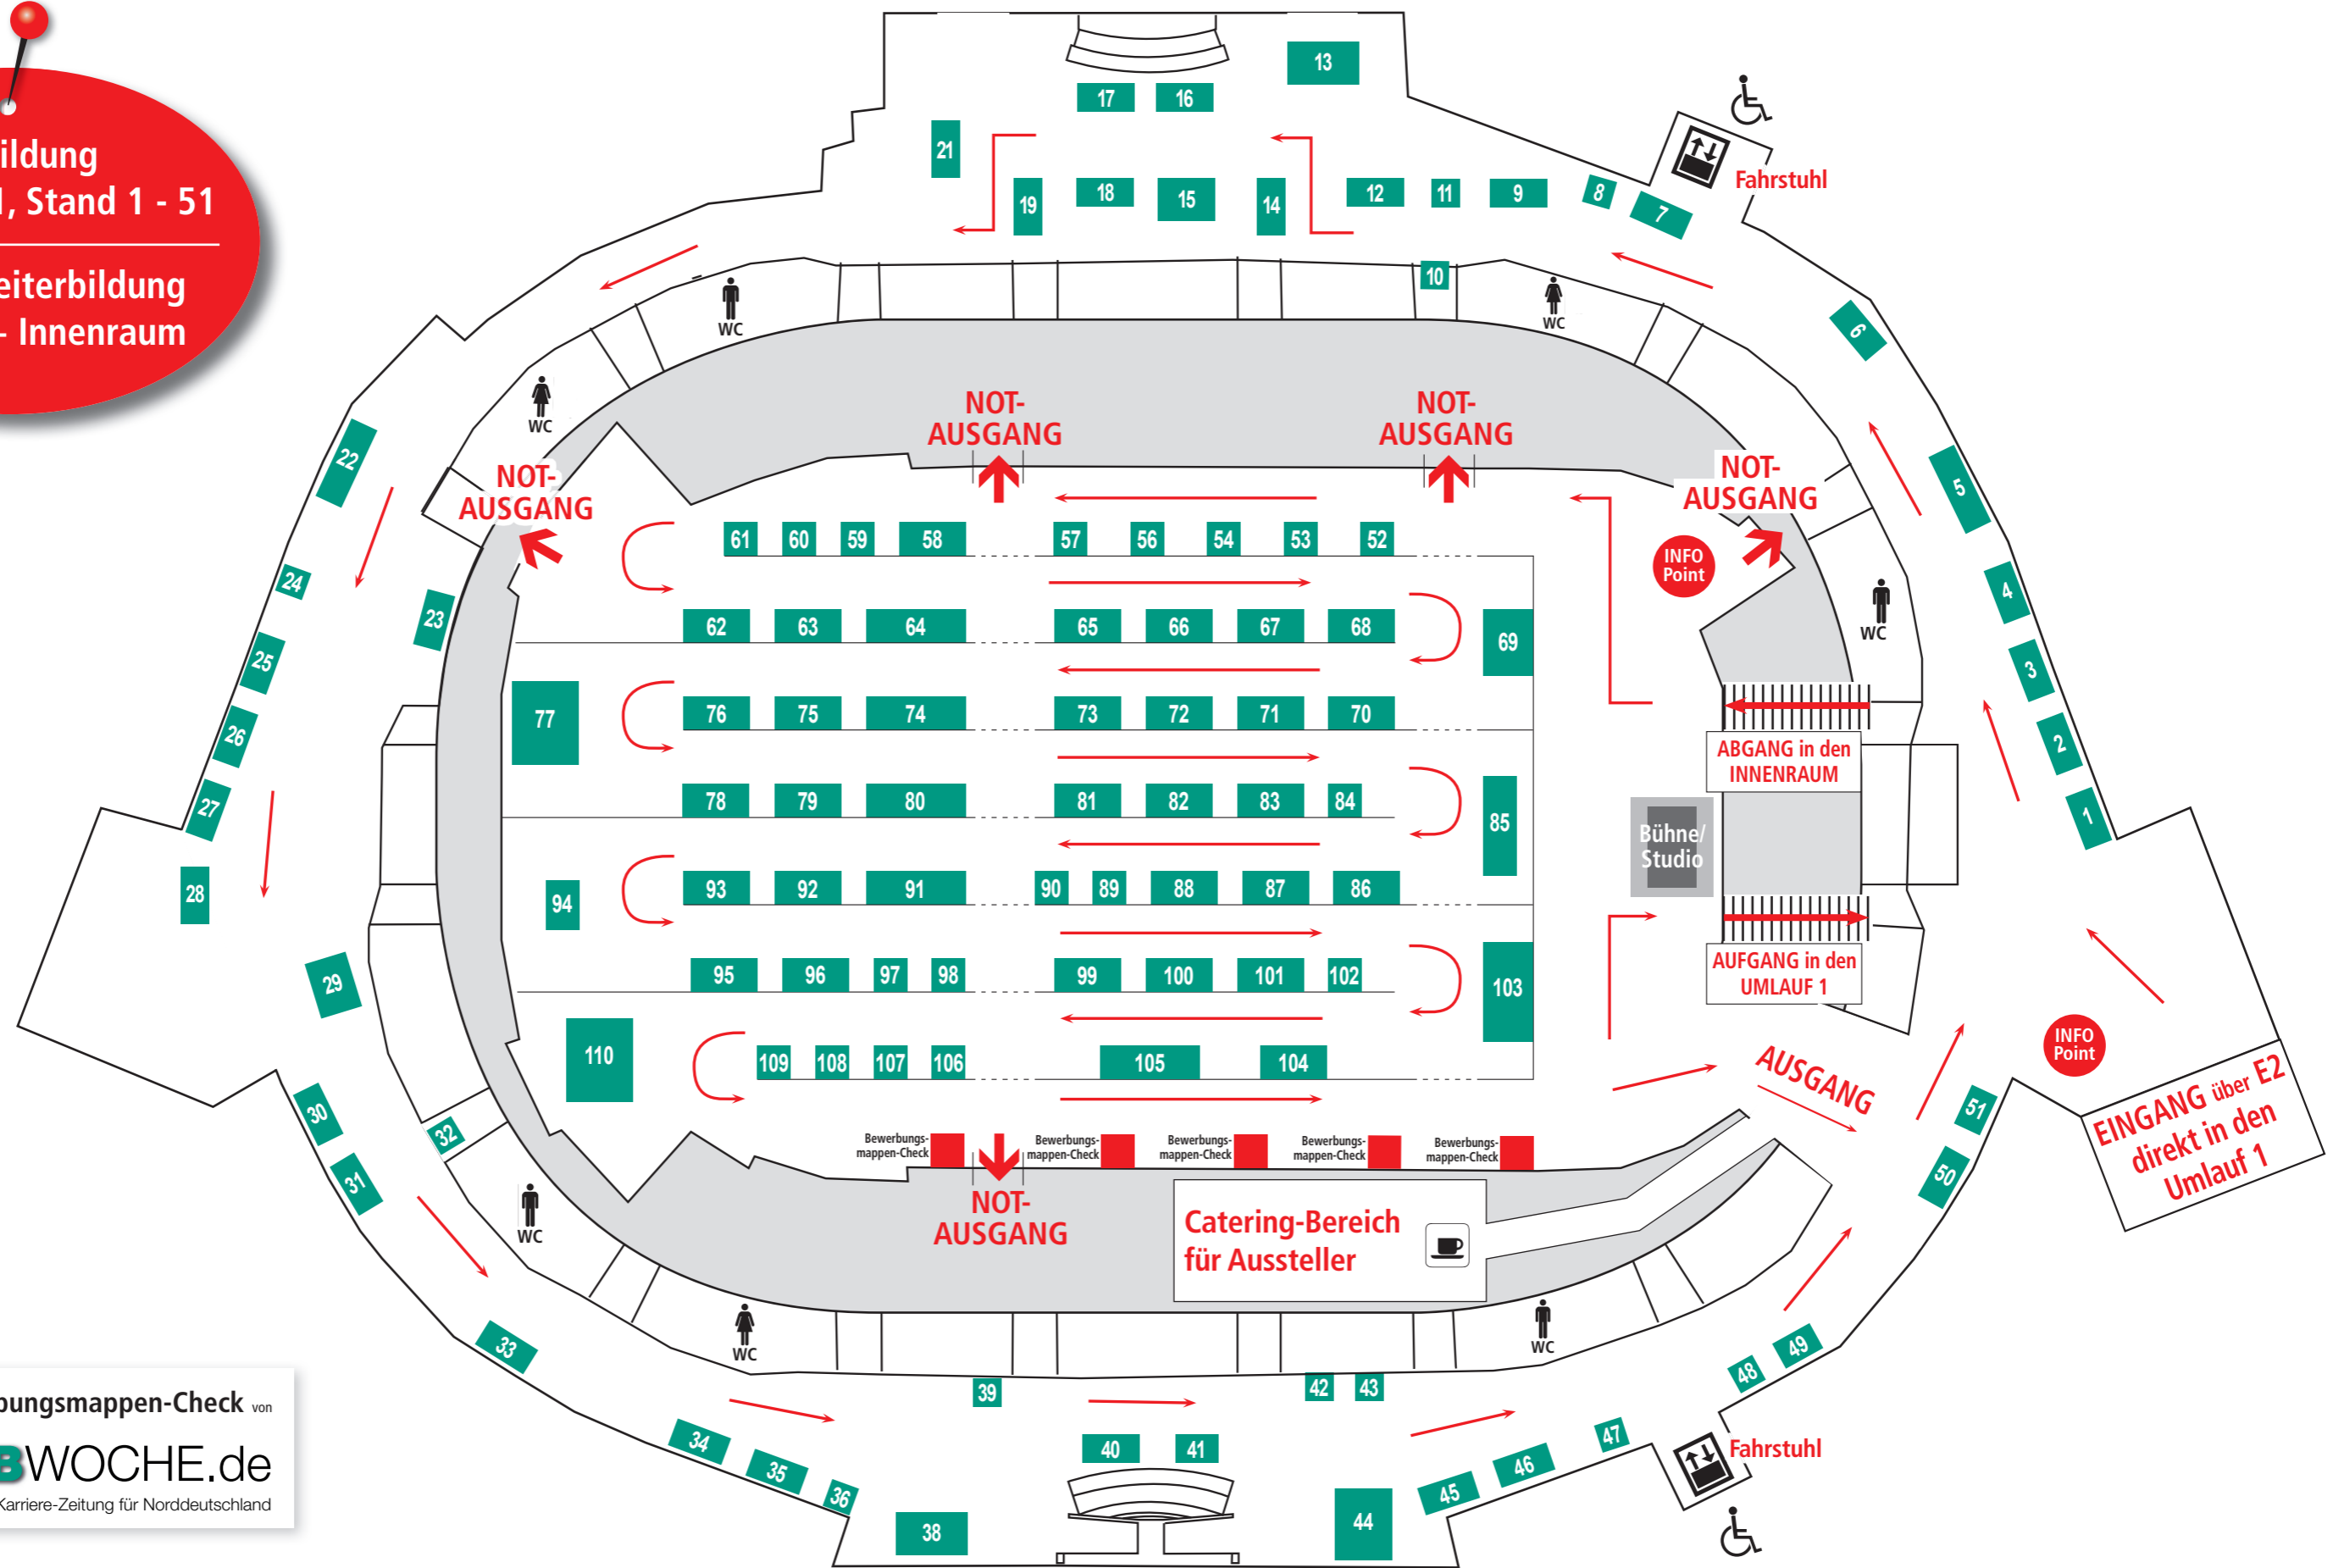

Hallenplan

Job-, Aus- und Weiterbildungsmesse

30. September 2020, 9.00 bis 17.00 Uhr

Ausbildung
nur Umlauf 1, Stand 1 - 51

Job und Weiterbildung
Umlauf 1 + Innenraum

Tipp

Bewerbungsmappen-Check von
JOBWOCHE.de
Die große Karriere-Zeitung für Norddeutschland